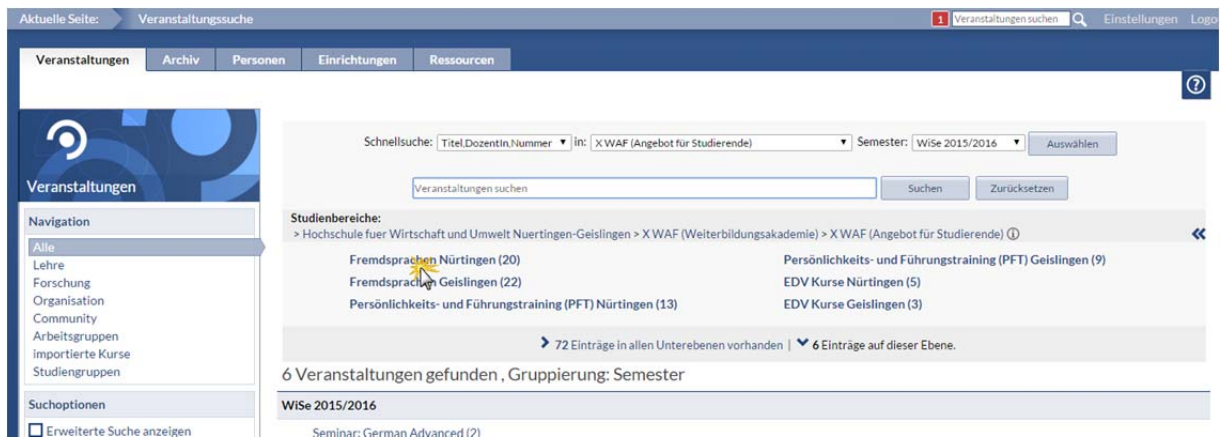

Veranstaltungen der WAF – Angebote für Studierende

Sie möchten sich einen Überblick über das aktuelle Kursangebot der WAF verschaffen und sich direkt über HfWU neo zu einem Kurs anmelden? In den folgenden 6 Schritten lernen Sie, wie Sie ganz leicht zu Ihrem Ziel kommen:

1. Wechseln Sie über die Hauptnavigation Schaltfläche **Suche** in die Suchfunktion von HfWU neo.

2. Sie befinden sich nun in der **Veranstaltungssuche** (siehe *Aktuelle Seite*).

Wählen Sie ggf. im Feld **Semester** das Semester aus, in dem Sie eine Veranstaltung suchen. Übernehmen Sie das eingestellte Semester mit **Auswählen**. Das aktuelle Semester ist immer voreingestellt. Alle Suchläufe und Einstellungen können Sie jederzeit mit der Schaltfläche **Zurücksetzen** wieder auf den Ausgangszustand setzen.

Wählen Sie nun **Suche im Vorlesungsverzeichnis**.

3. Wählen Sie **X WAF (Weiterbildungsakademie)**

4. Wählen Sie **X WAF (Angebot für Studierende)**

5. Auf der nächsten Ebene finden Sie die unterschiedlichen Bereiche, denen die Veranstaltungen der WAF zugeordnet sind. Angenommen, Sie möchten sich in einen Spanischkurs in Nürtingen eintragen, Sie wählen also *Fremdsprachen Nürtingen*, auf der nächsten Ebene *Spanisch*. Nun wählen Sie aus den im System gefundenen Veranstaltungen die gewünschte aus, im Beispiel ist das *Spanisch I*.

6. Nun können Sie informative Details wie z.B. die Kursgebühren oder die Beschreibung der Veranstaltung einsehen. Unter **Aktionen** wählen Sie **Zugang zur Veranstaltung**, um sich in die gewählte Veranstaltung einzutragen. Beachten Sie an dieser Stelle bitte, dass die Kurse ggf. durch Anmelderegeln belegt sein können (z.B. eine maximale Teilnehmerzahl oder ein vordefinierter Anmeldezeitraum).