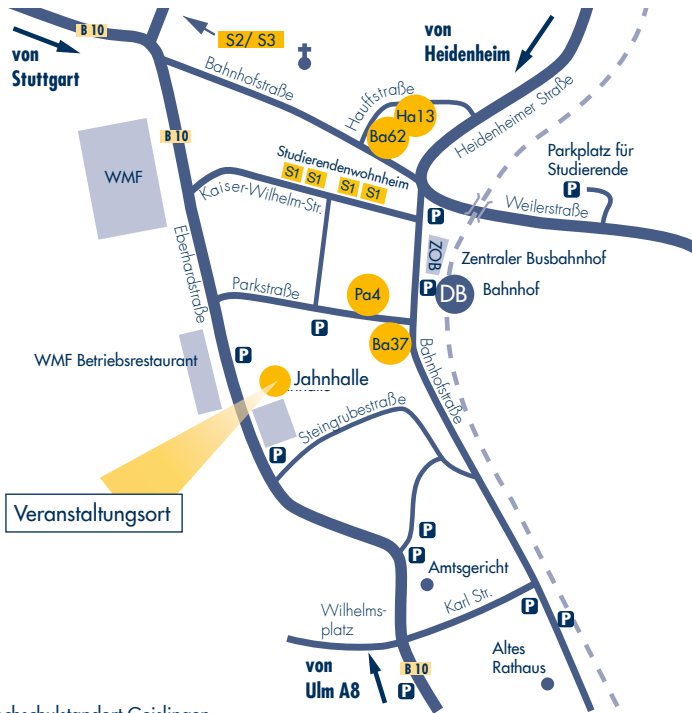

19:00 Uhr | Semesteranfangsgottesdienst

Ev. Stadtkirche, Treffpunkt 18:30 Uhr, Parkstraße 4, Pa4

Beginn der Lehrveranstaltungen für das erste Semester

Dienstag, 02.10.2018, lt. Vorlesungsplan

Hochschulstandort Geislingen

- Ba37 Bahnhofstraße 37
- Ba62 Bahnhofstraße 62
- Ha13 Hauffstraße 13
- Pa4 Parkstraße 4
- Studierendenwohnheime**
- S1 Kaiser-Wilhelm-Straße 4, 6, und 8-12
- S2 Kantstraße 2/Eybacher Straße 52
- S3 Kantstraße 3

ERÖFFNUNG DES WINTERSEMESTERS 2018/19

am Montag, 1. Oktober 2018
um 11:00 Uhr

in die Jahnhalle Geislingen,
Eberhardstraße 16, 73312 Geislingen/Steige
(Plan siehe Rückseite).

Ich freue mich,
Sie bei der Eröffnungsfeier
begrüßen zu dürfen.