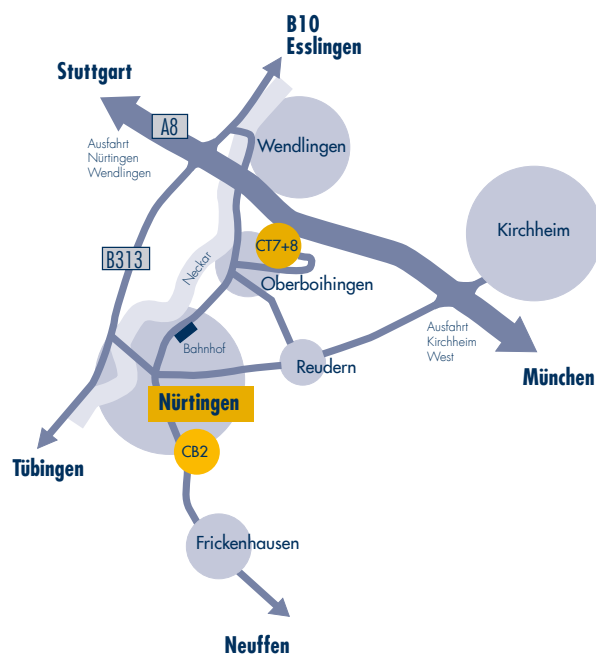

IHRE ANFAHRT

ANSCHRIFTEN UND ÖFFNUNGSZEITEN

Hochschulstandort Nürtingen
Lehr- und Versuchsgärten

CB - HfWU Campus Braike
CB2 Lehr- und Versuchsgarten Braike, Schelmenwasen 6

CT - HfWU Campus Tachenhausen
CT7 Lehr- und Versuchsgarten Tachenhausen, Hofgut Tachenhausen 14
CT8 Gewächshaus Lehr- und Versuchsgarten Tachenhausen, Hofgut Tachenhausen 14

Besuchen Sie auch unseren Lehr- und Versuchsgarten in Tachenhausen (Oberboihingen) in landschaftlich reizvoller Lage.

HOCHSCHULE FÜR WIRTSCHAFT UND UMWELT
NÜRTINGEN-GEISLINGEN (HfWU)

Lehr- und Versuchsgärten
Campus Braike, Schelmenwasen 6, 72622 Nürtingen
Tel. 07022 201-188 Fax 07022 201-219
lvlg@hfwu.de www.hfwu.de/lvg

LEHR- UND VERSUCHSGARTEN BRAIKE

Schelmenwasen 6, 72622 Nürtingen
Öffnungszeiten April bis Oktober:
Mo bis Fr: 8:00 Uhr bis 20:00 Uhr
November bis März: 9:00 bis 12:00 Uhr
(Bei Schnee und Eisglätte geschlossen.)

LEHR- UND VERSUCHSGARTEN TACHENHAUSEN

Hofgut Tachenhausen, 72644 Oberboihingen
Öffnungszeiten (ganzjährig): täglich von 8:00 bis 20:00 Uhr

Mit freundlicher Unterstützung:
Colorpress Druckerei GmbH, Nürtingen
www.colorpress.de