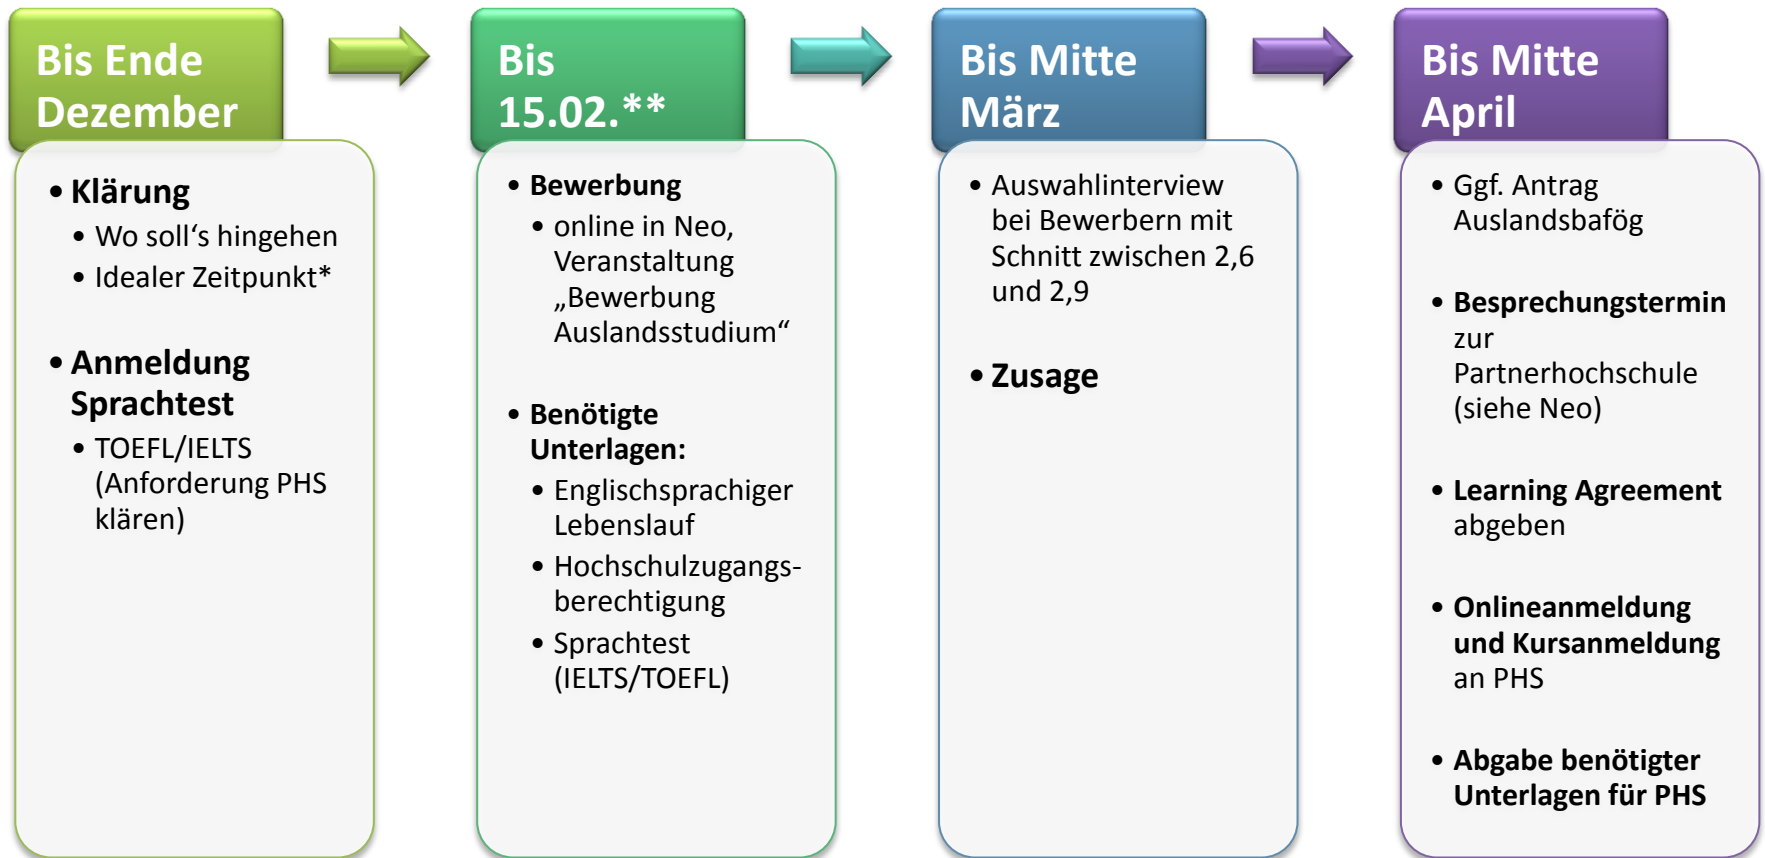

Zeitstrahl Ablauf „Planung Auslandssemester“ Wintersemester

* Teilweise Beginn des WiSe direkt nach den Prüfungen des SoSe (Juli)

** Studiengang IF bis 15.01.