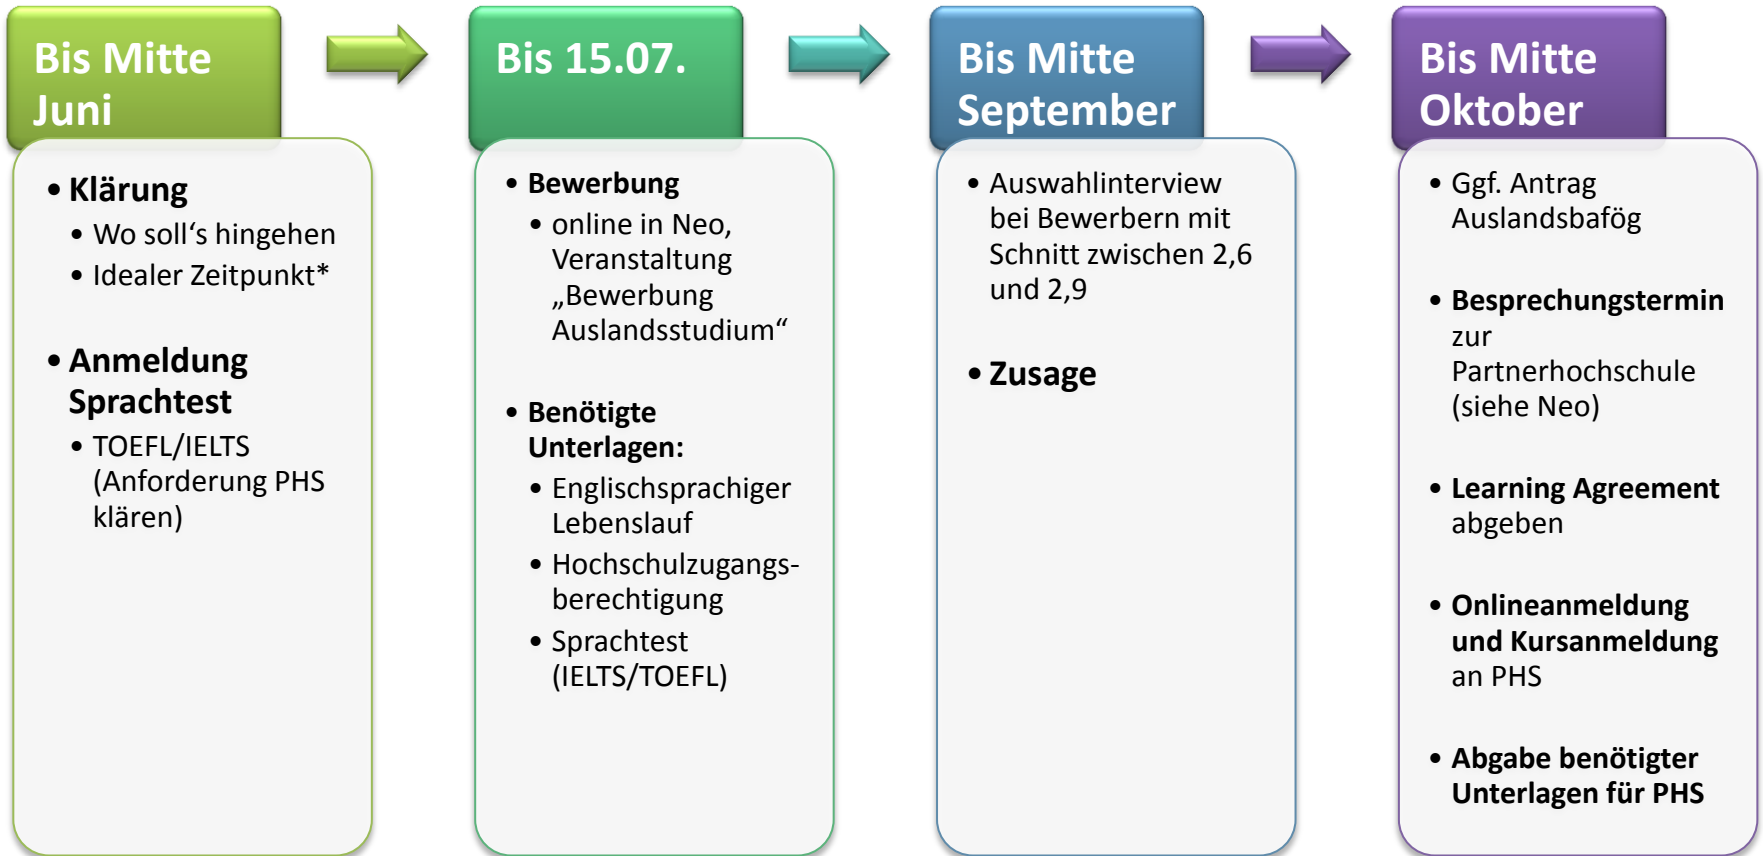

Zeitstrahl Ablauf „Planung Auslandssemester“ Sommersemester

* Beginn SoSe nur an bestimmten Partnerhochschulen möglich (z.B. Australien, Neuseeland, Korea, Südafrika, einzelne europ. Partner)
Bitte Übersicht Partnerhochschulen und Semesterbeginn beachten!