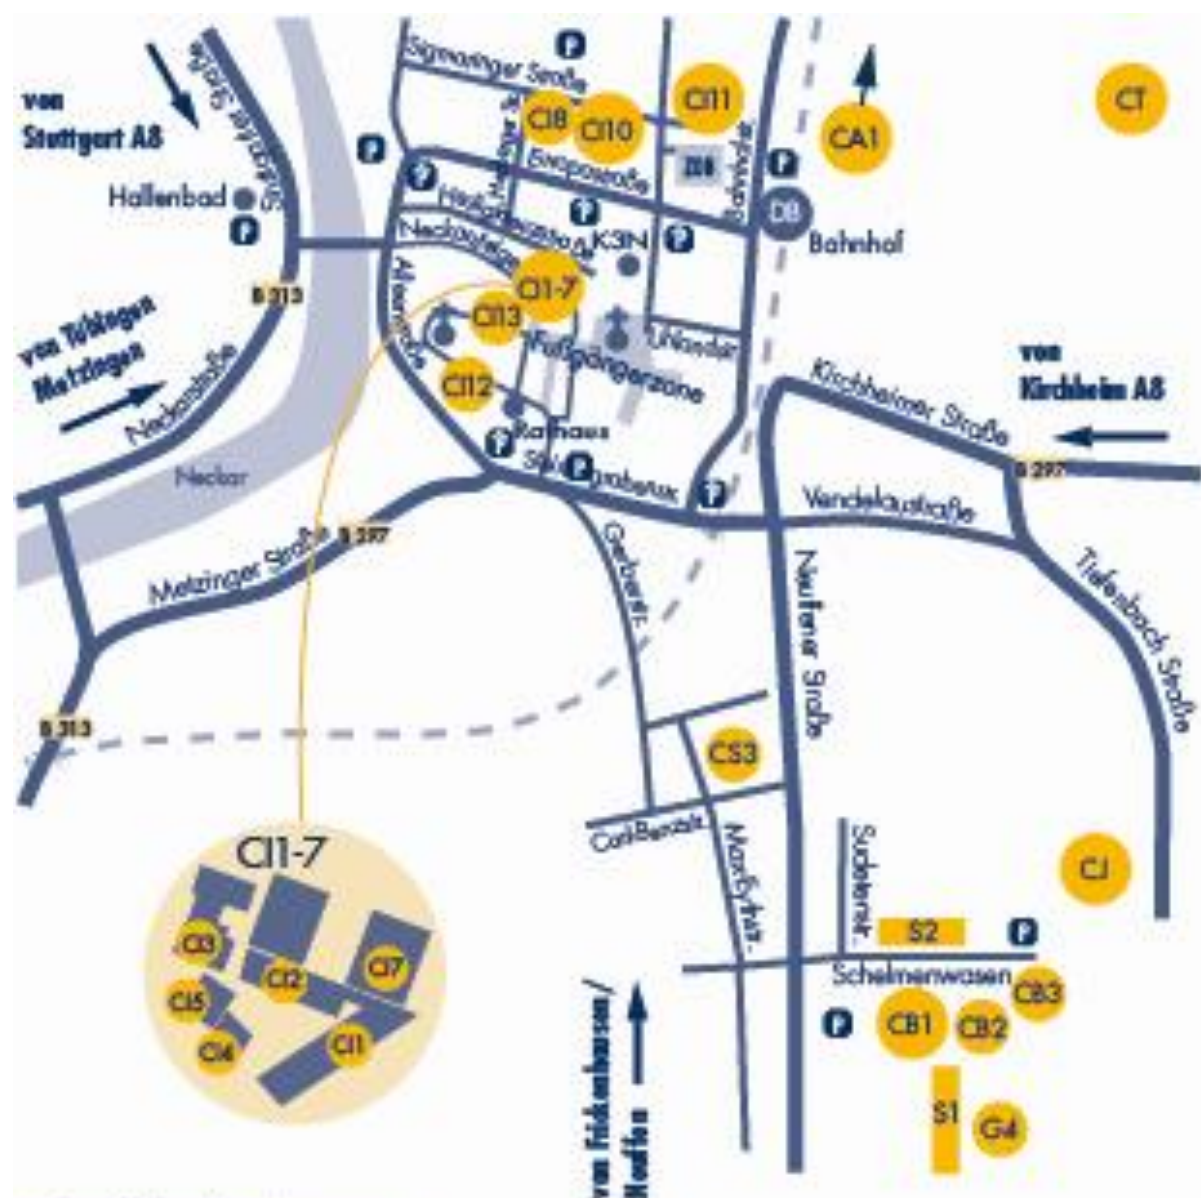

Stand 18.07.2019 Bitte ggf. Änderungen beachten!

Hochschulstandort Nürtingen

CI - HfWU Campus Innenstadt

- CI1-5 Rehdorf, Verwaltung, Fakultät F&M, Mensa, Weiterbildungsakademie, Neckarsteige 6-10
- CI7 Heiliggeiststraße 3, Bibliothek, Studierendensekretariat, International Office
- CI8 Forschungszentrum, Hechtlinger Straße 12
- CI10 Fakultät F&F, Sigmaringer Str. 25
- CI11 Fakultät RUGT, HKT, Sigmaringer Straße 15/2
- CI12 Zentrum Nachhaltige Entwicklung, Kompetenzzentrum Lehre, Fakultät RUGT, HKT, Marktstraße 16
- CI13 Fakultät RUGT, Schloßgartenstraße 3/1