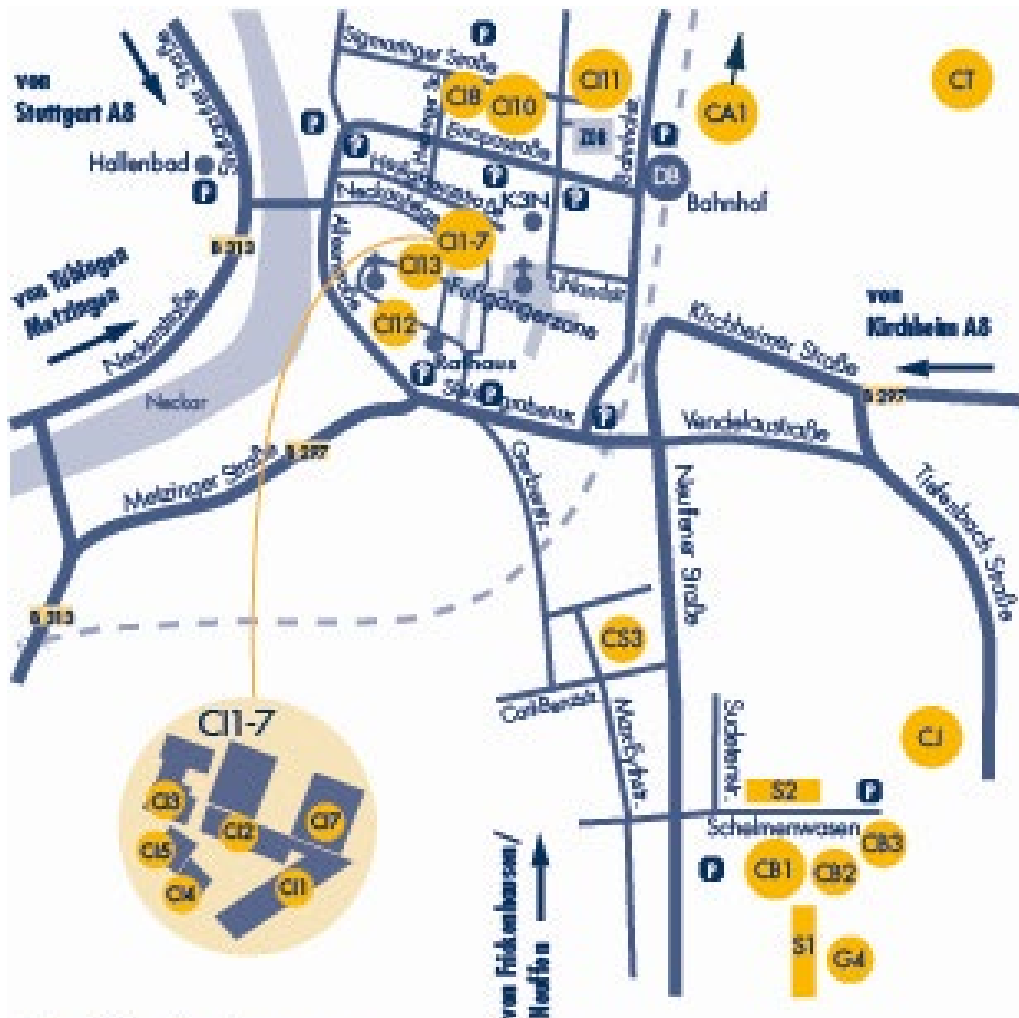

Zugang zu MS Teams

Teamcode : tka6g4s oder

[Link zu den Veranstaltungen der Einführungswoche VWL SoSe2021](#)

Ergänzende Einstiegsveranstaltungen im Sommersemester 2021

- WARM-UP Weekend der AG VWL (Termin wird noch geprüft, je nach Corona Lage)

Weitere Termine sowie Details werden als Ankündigungen in „neo“ bekannt gegeben.

Stand 04.03.2021 ggf. Änderungen beachten!

Hochschulstandort Nürtingen

C1 - HAW Campus Innenstadt

- C1-5 Rektorat, Verwaltung, Fakultät FWM, Mensa, Weiterbildungsakademie, Neckarsteige 6-10
- C17 Heiligkreuzstraße 3, Bibliothek, Studierendensekretariat, International Office
- C18 Forschungszentrum, Hechingen Straße 12
- C110 Fakultät RBF, Sigmaringer Str. 25
- C111 Fakultät RUGI, HKT, Sigmaringer Straße 15/2
- C112 Zentrum Nachhaltige Entwicklung, Kompetenzzentrum Lehre, Fakultät RUGI, HKT, Marktstraße 16
- C113 Fakultät RUGI, Schloßgängenstraße 3/1

CS - HAW Campus Steinach

- CS3 Fakultät RUGI, Max-Eyth-Str. 19

CJ - HAW Campus Jungbom

- CJ1-4 Landwirtschaftlicher Lehr- und Versuchsbetrieb Jungbom, Im Tiefenbach 18/1

CT - HAW Campus Tochterhausen, Oberboilingen