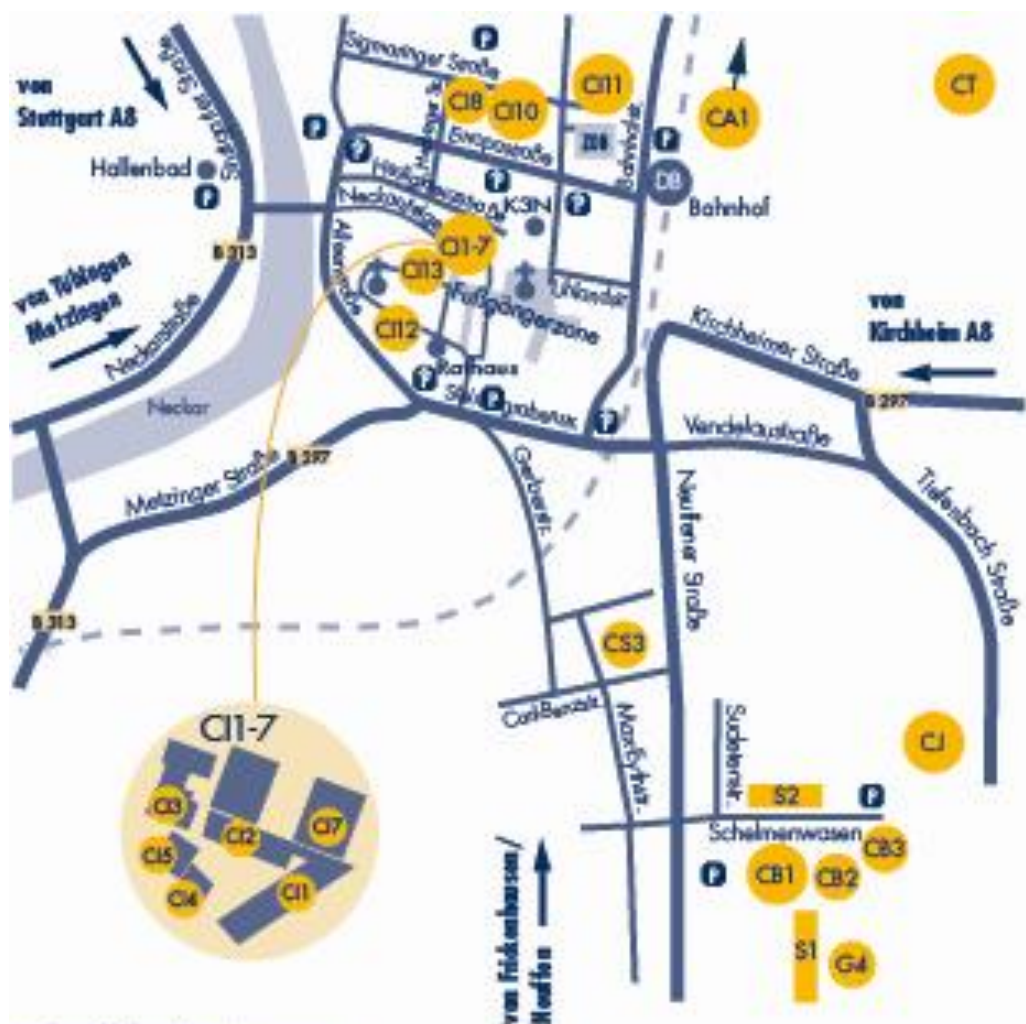

Zugang zu MS Teams, Team Semester 1 WiSe2021

Link Einführungswoche VWL WiSe2021

Teamcode : tvx7vww

Ergänzende Einstiegsveranstaltungen im Wintersemester 2021

- WARM-UP Weekend der AG VWL (Termin folgt!)

Zum Vormerken:

Stand 06.10.2020 ggf. Änderungen beachten!

Hochschulstandort Nürtingen

CI - HfWU Campus Innenstadt

- CI1-5 Rektorat, Verwaltung, Fakultät FWM, Mensa, Weiterbildungsakademie, Neckarstraße 6-10
- CI7 Heiliggeiststraße 3, Bibliothek, Studierendensekretariat, International Office
- CI8 Forschungszentrum, Hechinger Straße 12
- CI10 Fakultät FBF, Sigmaringer Str. 25
- CI11 Fakultät RUGI, HKT, Sigmaringer Straße 15/2
- CI12 Zentrum Nachhaltige Entwicklung, Kompetenzzentrum Lehre, Fakultät RUGI, HKT, Marktstraße 16
- CI13 Fakultät RUGI, Schloßgartenstraße 3/1